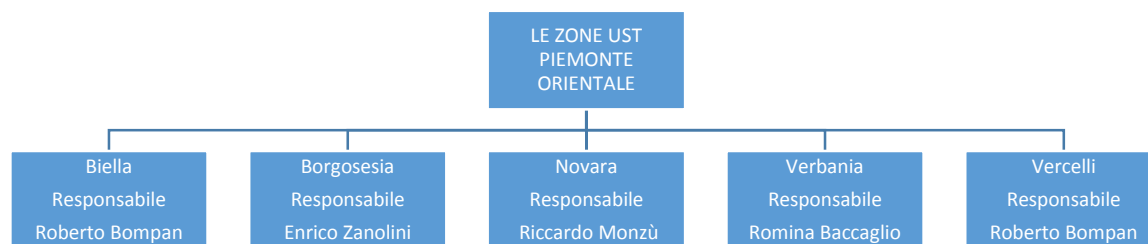

ORGANIGRAMMA UST PIEMONTE ORIENTALE

I SERVIZI

CAF
Responsabile
Paolo Gastaldi - Biella e
Novara
Maria Grazia Lorenzone
- Verbania e Vercelli

INAS
Responsabile
Manuela Didioni - Biella
Lorella Tappa - Novara
Fausto Brusco- Verbania
Loretta Paggi - Vercelli

VERTENZE
Responsabile
Romina Baccaglio

Adiconsum
Alberto Tommasin -
Biella
Gerardo Manco - Novara
Fabrizio Minerva -
Verbania
Barbara Massa- Vercelli

SICET
Alberto Tommasin -
Biella
Gerardo Manco - Novara
Ester Tomatis- Verbania
Rosalba Rizzo - Vercelli